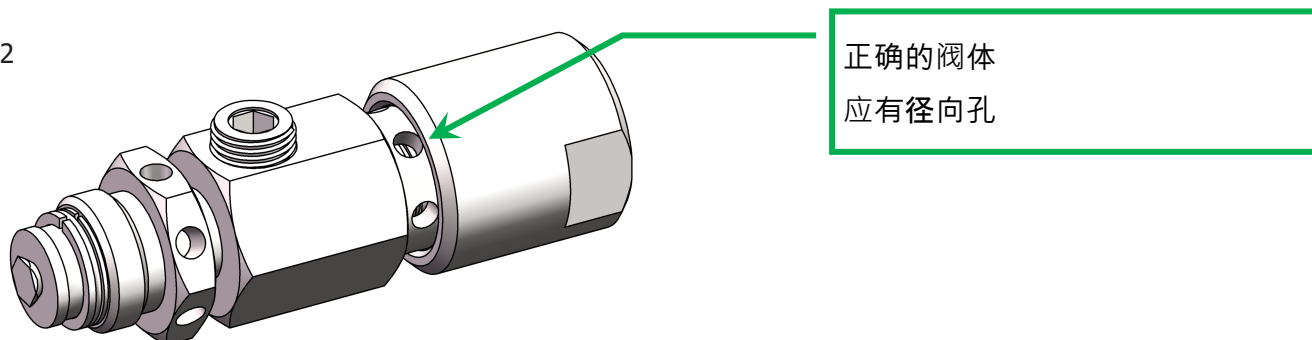

### 注意：

在没有径向孔的情况下使变色阀连接在管路中可能会影响阀门的性能，并且（尽管不太可能）存在潜在的安全问题。阀杆移动可能迟滞，或者不能如预期的那样回位。在没有径向孔的情况下操作可能会影响整个系统的最佳性能。

图 1

图 2