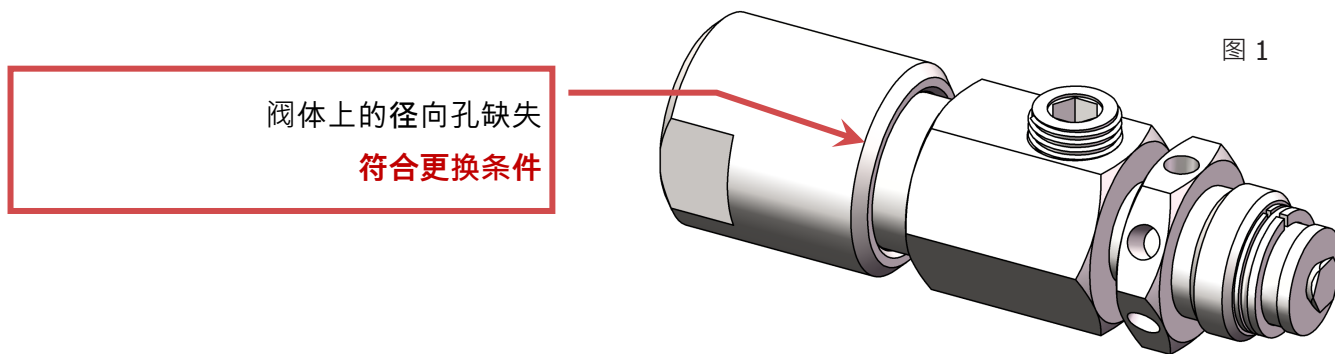

### 注意：

在没有径向孔的情况下使变色阀连接在管路中可能会影响阀门的性能，并且（尽管不太可能）存在潜在的安全问题。阀杆移动可能迟滞，或者不能如预期的那样回位。在没有径向孔的情况下操作可能会影响整个系统的最佳性能。

图 1

图 2